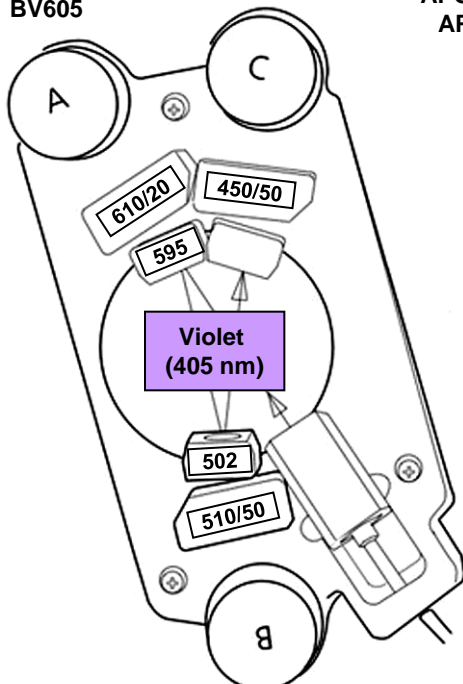

# Canto 3 Configuration

\*CFP 480/30 BP

BV421  
Pacific Blue  
BD Horizon V450  
Alexa 405  
eFluor 450

\*BV650 635LP 670/30  
BV711 685LP 710/50  
BV786 750LP 780/60

BV605

BV510  
BD Horizon V500

APC-Cy7  
APC-H7  
APC-Alexa 750  
APC-eFluor780  
APC-Vio770